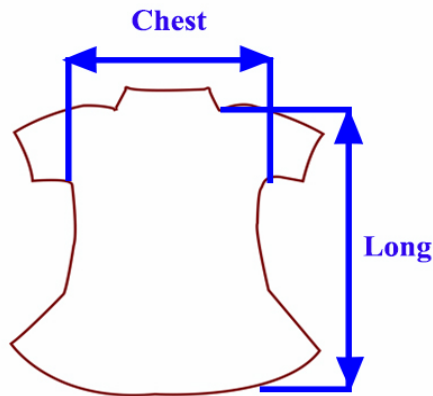

## Description

### Fabric Detail

: Micro  
: High Quality

## Size Chart

Scale : Inches

Size	Chest	Long
3S	22	16
2S	23	17
S	24	18
M	25	19
L	26	20
XL	27	21