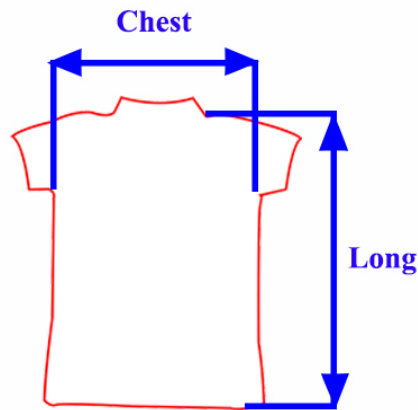

## Description

### Fabric Detail

: Micro  
: High Quality

## Size Chart

Scale : Inches

Size	Chest	Long
SS	24	17
S	25	18
M	26	19
L	27	20
XL	28	21