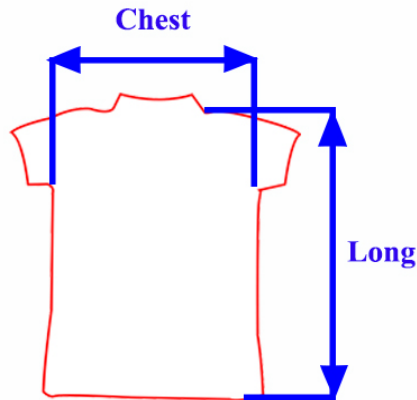

## Description

### Fabric Detail

: Micro  
: High Quality

## Size Chart

Scale : Inches

Size	Chest	Long
SS	24	17
S	25	18
M	26	19
L	27	20
XL	28	21