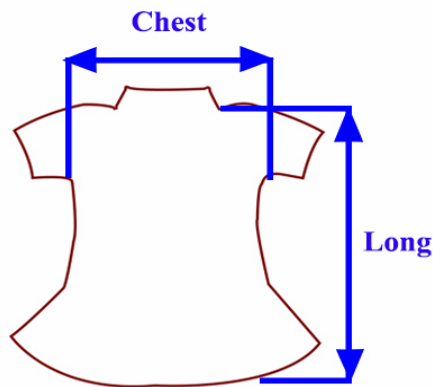

## Description

### Fabric Detail

: Micro  
: High Quality

## Size Chart

Scale : Inches

Size	Chest	Long
3S	22	16
2S	23	17
S	24	18
M	25	19
L	26	20
XL	27	21