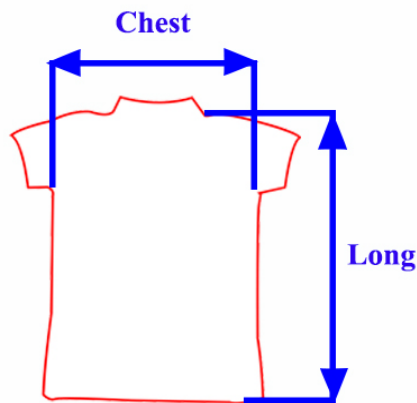

## Description

### Fabric Detail

: Micro  
: High Quality

## Size Chart

Scale : Inches

Size	Chest	Long
SS	24	17
S	25	18
M	26	19
L	27	20
XL	28	21