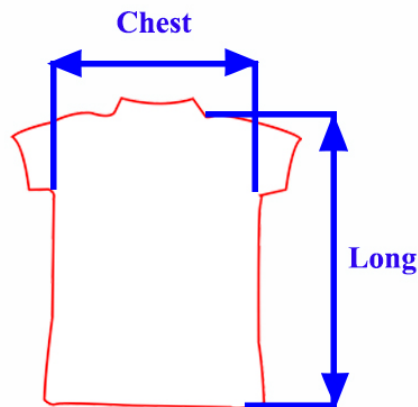

## Description

### Fabric Detail

: Micro  
: High Quality

## Size Chart

Scale : Inches

Size	Chest	Long
SS	24	17
S	25	18
M	26	19
L	27	20
XL	28	21