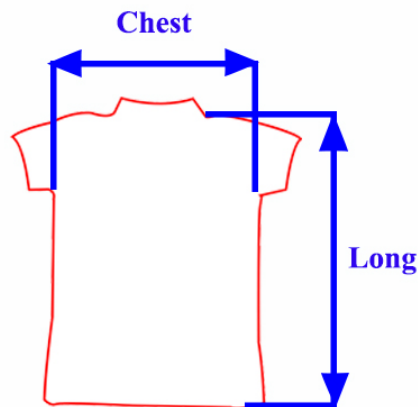

### Description

#### Fabric Detail

: Micro  
: High Quality

### Size Chart

Scale : Inches

Size	Chest	Long
SS	24	17
S	25	18
M	26	19
L	27	20
XL	28	21